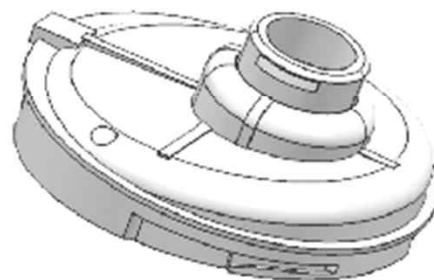

**이정헌**

(精誠 The True Heart)

**증기 배출기**

( Replace Face & Edge Blend )

( Extrude & Draft )

**알루미늄 내부 커버**

**CUCKOO**

beyond  
STANDARDS™